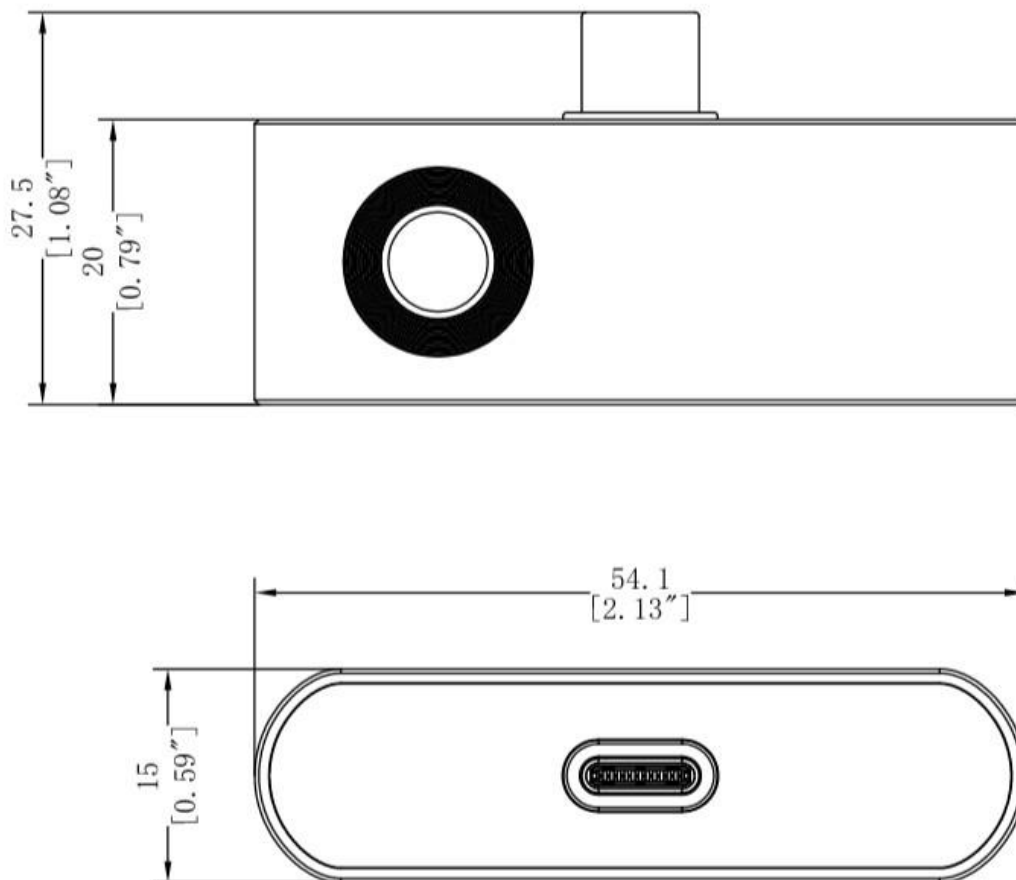

Технические характеристики

Тепловой модуль	
Датчик изображения	Неохлаждаемый микроболометр из оксида ванадия
ИК-разрешение	160 × 120 (19 200 пикселей)
Шаг пикселя	17 мкм
Спектральный диапазон	8 - 14 мкм
Тепловая чувствительность	< 40 мК (при 25 °C, F#=1.0)
Фокусное расстояние	3,2 мм
Поле зрения	50° × 38° (горизонталь × вертикаль)
Минимальная дистанция фокусировки	20 см
Фокусировка	Фиксированная
Частота кадров	25 Гц
Апертура	F1.1
Функция термографии	
Погрешность	Максимальная ($\pm 2^{\circ}\text{C}/3,6^{\circ}\text{F}$, $\pm 2\%$), применимо через 60 секунд после запуска при температуре окружающей среды от 15°C до 35°C (от 59°F до 95°F) и температуре объекта выше 0°C (32°F)
Температурный диапазон объекта	от -20 °C до 350 °C (от -4°F до 662°F)
Затвор	Автоматический/ручной
Общие характеристики	
Электропитание	Питание от смартфона
Телефон	Android (интерфейс USB Type-C)
Диапазон рабочих температур	от 15 °C до 35 °C (от 59°F до 95°F)
Диапазон температур хранения	от -20 °C до 60 °C (от -4°F до 140°F)
Уровень защиты	IP40
Механический удар	Падение с высоты 1 м (3,28 фута)
Вес	26 г (0,057 фунта)
Размеры	54,1 мм × 15 мм × 27,5 мм (2,13" × 0,59" × 1,08")
Потребляемая мощность	300 мВт
Дополнительно	
Начальные настройки измерений	Горячее пятно, холодное пятно, центральное пятно, 1 заданная точка, 1 заданная область, выкл.
Цветовые палитры	Горячее черным, горячее белым, горячее красным, радуга, горячий металл, плавление, дождь
Формат видео	MP4
Формат изображения	JPEG

Доступная модель

HM-TJ11-3AMF-Mini1

Описание комплекта поставки

Сумка для хранения (x1)

Краткое руководство по началу работы (x1)

Размеры

Единицы измерения: мм [дюймы]